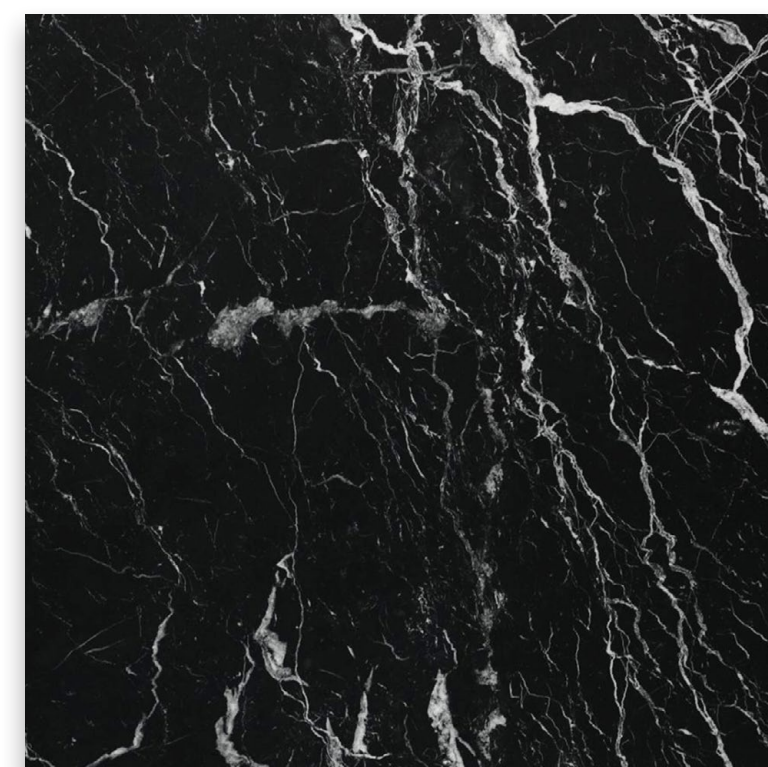

IMPERADOR

PIETRA GREY

PORT LAURENT

SILVER BLACK

MARQUINA

THE DIGITAL IMAGES ARE ONLY FOR ILLUSTRATIVE PURPOSES AND MAY DIFFER FROM THE ACTUAL PRODUCT. DUE TO DIFFERENCES IN MONITORS, THE FINISHES MAY ALSO APPEAR DIFFERENT FROM THOSE SHOWN ON THE CATALOG.  
AS IMAGENS DIGITAIS SÃO APENAS PARA FINS ILUSTRATIVOS E PODEM DIFERIR DO PRODUTO REAL. DEVIDO A DIFERENÇAS NOS MONITORES, OS ACABAMENTOS PODEM PARECER DIFERENTES DAQUELES APRESENTADOS NO CATALOGO.  
LAS IMÁGENES DIGITALES SON SOLO PARA FINES ILUSTRATIVOS Y PUEDEN DIFERIR DEL PRODUCTO REAL. DEBIDO A LAS DIFERENCIAS EN LOS MONITORES, LOS ACABADOS PUEDEN APARECER DIFERENTES A LOS QUE SE PRESENTAN EN EL CATALOGO.