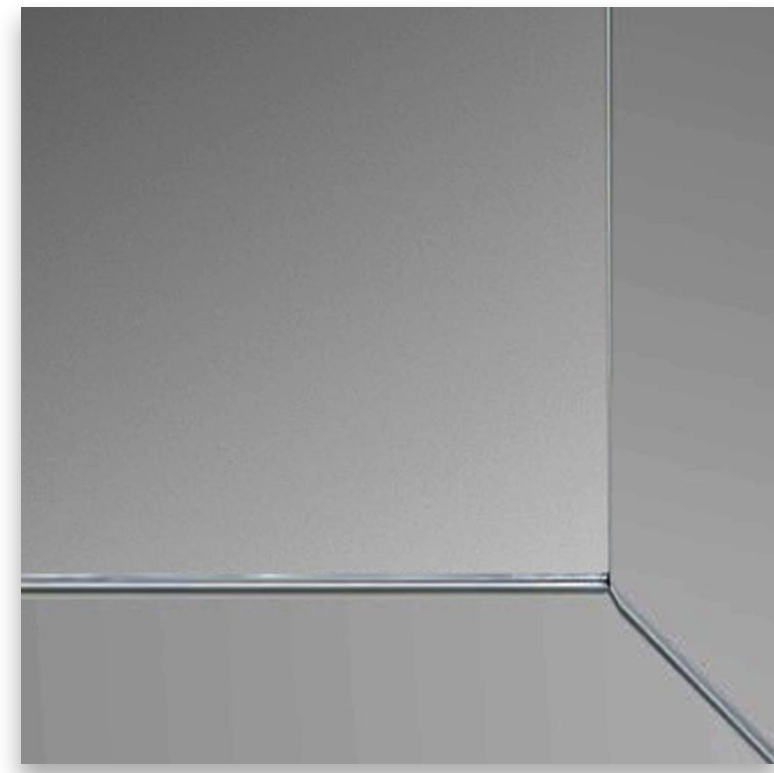

MIRROR | ESPELHO | ESPEJO

GREY